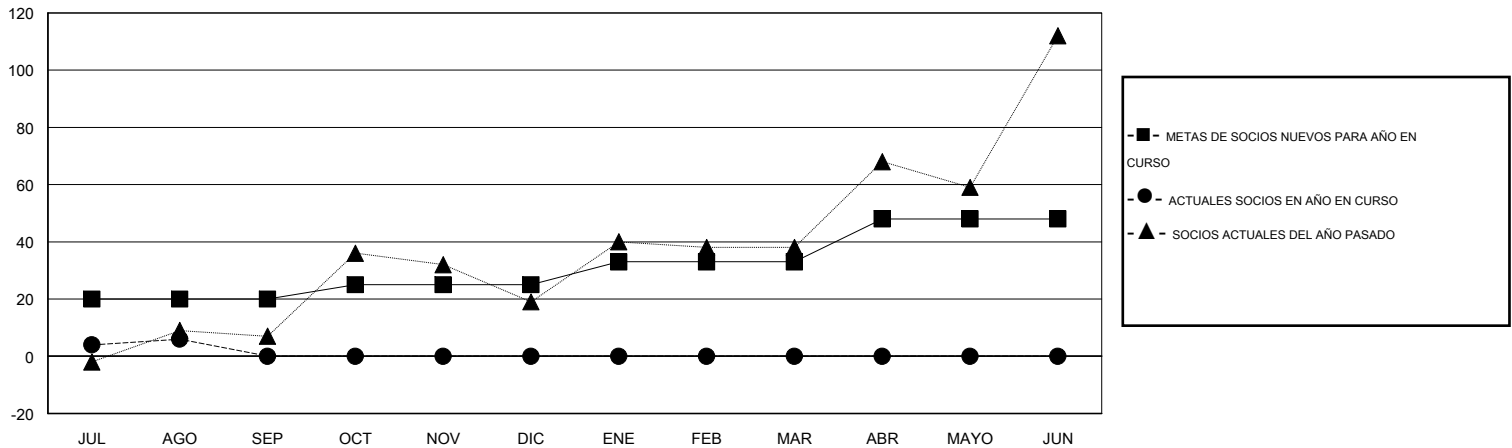

# MONTHLY MEMBERSHIP PROGRESS REPORT

District T 4

Results as of: 8/31/2015

GMT: Pedro Marrello

UBICACIÓN CHILE

GMT DE AE 3

Clubes					socios				
RESULTADOS DE 2015-2016					RESULTADOS DE 2015-2016				
TRIMESTRE	META DE CLUBES NUEVOS	NUEVOS CLUBES	CLUBES DADOS DE BAJA	GANANCIA/PÉRDIDA NETA	TRIMESTRE	META DE SOCIOS NUEVOS	SOCIOS FUNDADORES Y SOCIOS AÑADIDOS	SOCIOS DADOS DE BAJA	GANANCIA/PÉRDIDA NETA
JUL/AGO/SEP	0	0	0	0	JUL/AGO/SEP	20	25	19	6
OCT/NOV/DIC	0	0	0	0	OCT/NOV/DIC	5	0	0	0
ENE/FEB/MAR	0	0	0	0	ENE/FEB/MAR	8	0	0	0
ABR/MAYO/JUN	1	0	0	0	ABR/MAYO/JUN	15	0	0	0

METAS Y CIFRA ACUMULATIVA DE CLUBES NUEVOS

METAS Y CIFRA ACUMULATIVA DE SOCIOS

CLUBES DADOS DE BAJA: 0	10 CLUBS OF 45 AÑADIERON 1 O MÁS SOCIOS NUEVOS	<u>DISTRIBUCIÓN POR SEXO</u>
		MASCULINO 655 (64.98%)
		FEMENINO 353 (35.02%)
<u>SOCIOS DADOS DE BAJA</u>	<a href="#">CLIC AQUÍ PARA DATOS DE SALUD DE CLUB</a>	SOCIOS EN UNIDAD FAMILIAR 337
FALLECIDOS 1		CABEZA DE FAMILIA 163
CLUB CANCELADO 0		NO ES CABEZA DE FAMILIA 174
OTRO 18		
TOTAL 19		